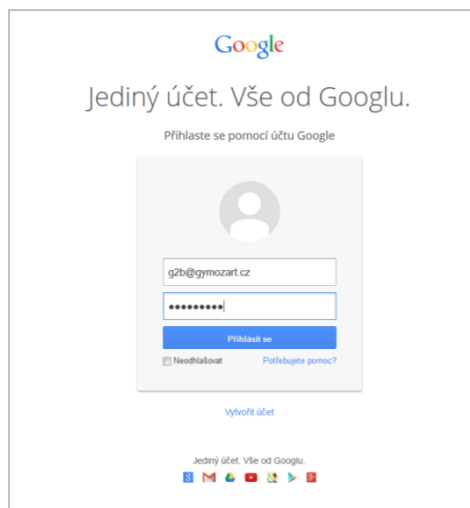

Google Classroom

Rychlá startovní příručka pro studenty

1) **Přihlášení** z webových stránek školy (případně přímo na adrese <http://classroom.google.com>)

2) **Výběr kurzu** (do kurzu vás zapisuje učitel, nemusíte nic dělat)