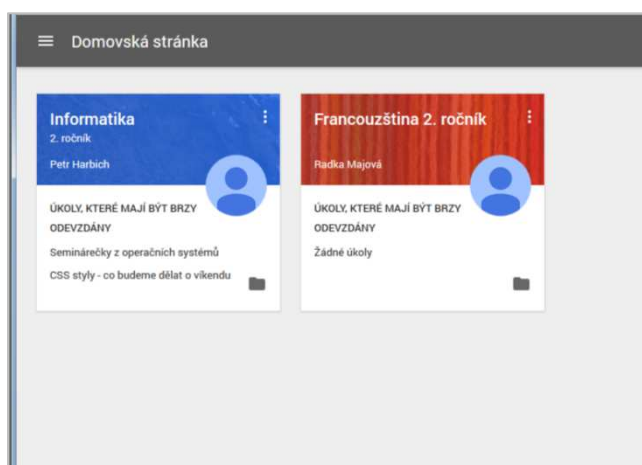

Google Classroom

Rychlá startovní příručka pro studenty

1) **Přihlášení** z webových stránek školy (případně přímo na adrese <http://classroom.google.com>)

2) **Výběr kurzu** (do kurzu vás zapisuje učitel, nemusíte nic dělat)